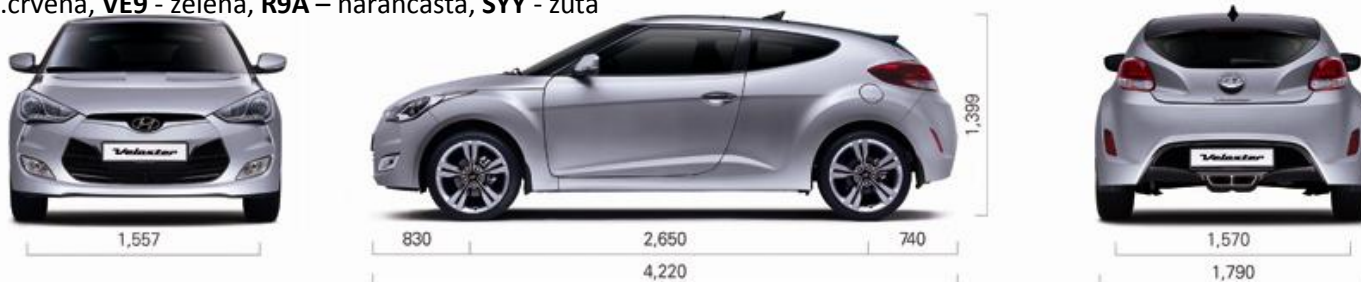

Doplate (KM sa PDV-om):	
1.6 GDI benzinski motor sa 6 MT (103 kw/140 ks)	1.000,00 KM
DCT (Dual Clutch) Mjenjač	2.990,00 KM
ALU-felge 7.5J x 18 Gume 215/40 R18	590,00 KM
ALU-felge 7.5J x 18 Gume 215/40 R18 sa inserterima u boji (za boje VE9, P9R, R9A, UU9, SYU, ostale boje inserteri u crnoj boji)	990,00 KM
Projekciona prednja svjetla	350,00 KM
Sjedišta kombinacija koža platno	790,00 KM
Kožni paket	1.290,00 KM
Smart key	1.090,00 KM
Automatski klima uređaj	490,00 KM
Auto cruse control	340,00 KM
Premium sound sistem	690,00 KM
Zadnji parking senzori + kamera+bluetooth	990,00 KM
Panoramski krov	1.990,00 KM
Navigacija	1.490,00 KM
Doplata za metalik ili mineralnu boju	490,00 KM

Standardne boje: PGU - bijela

Boje uz doplatu: RHM - srebrena, N9S - tamno srebrena, UU9 – tamno plava, MZH - crna, T9U – svjetlo plava, P9R - t.crvena, VE9 - zelena, R9A – narančasta, SYU - žuta